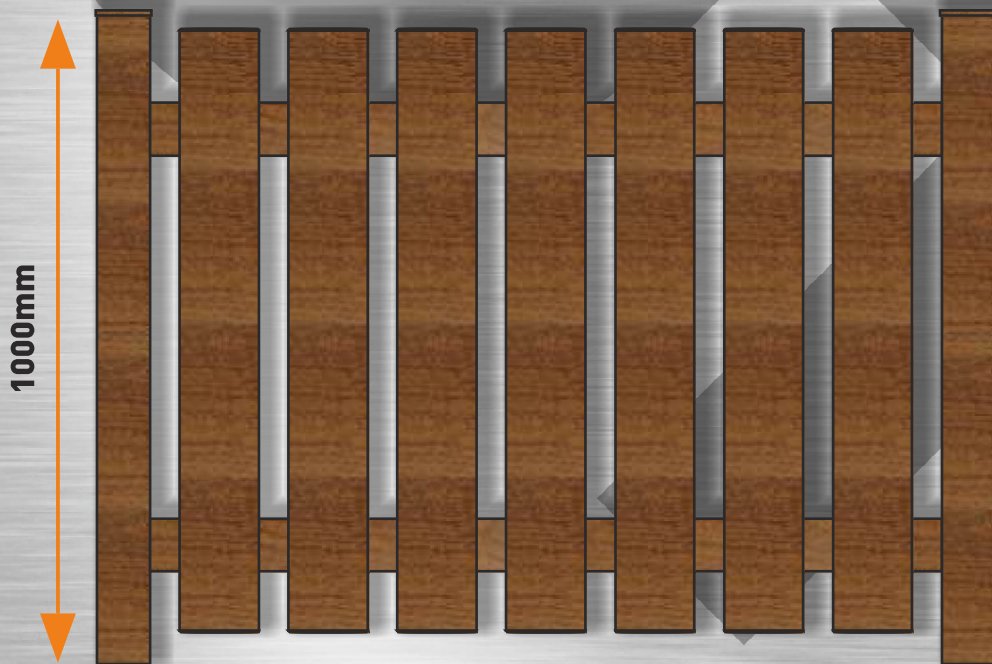

1000mm

1360mm

Vista frontale