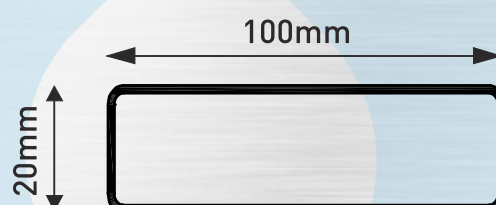

RE 1530

PROFILI PER STECCHE

RE 8020

RE 1020

RE 1220

Per questi profili abbiniamo
relativi tappi marrone chiaro
o marrone scuro

PROFILI PER STECCHE

RE 1125