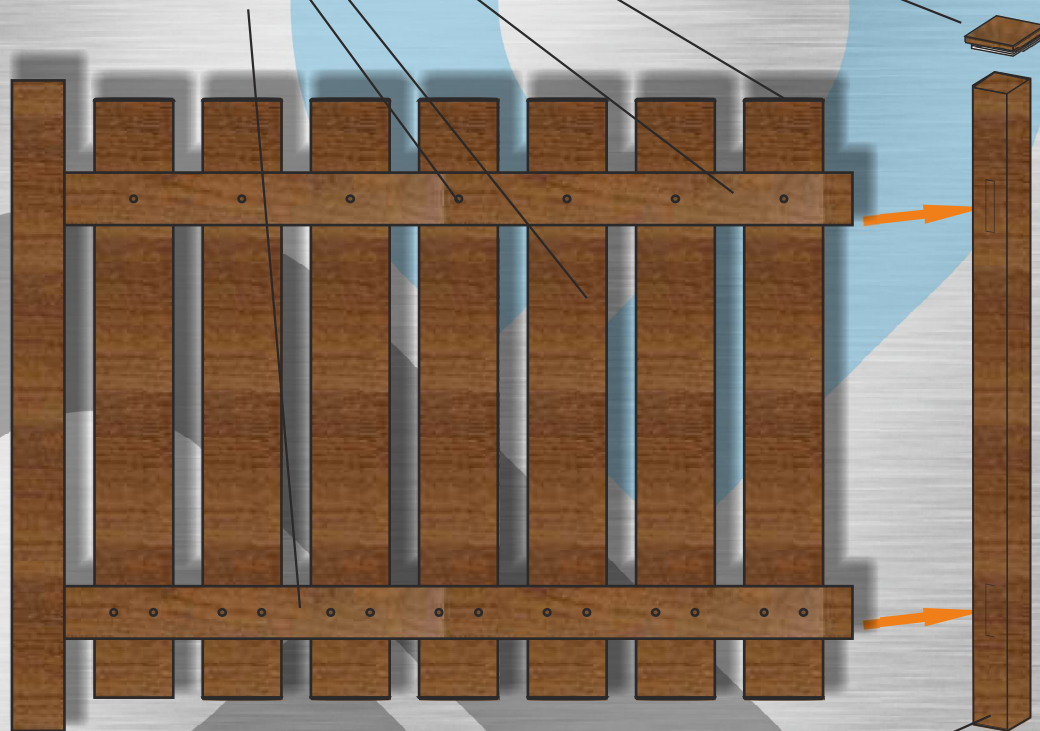

LA MODULARITA'

FE 006 Kit specchio
nr. 14 tappi 120x20 mm
nr. 1 traversa superiore
nr. 7 stecche 120x20 mm
nr. 21 viti inox A2 brunate
per fissaggio stecche
nr. 1 traversa inferiore

Ogni Piantone è fornito di un
tappo in plastica da
80 x 80 mm

Vista posteriore

FE 001 Piantone iniziale
FE 002 Piantone centrale
FE 003 Piantone angolare
FE 004 Piantone a T
FE 005 Piantone quattro lati