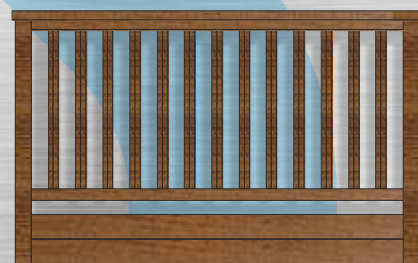

Blue Decò

I NOSTRI MODELLI

I modelli sotto rappresentati, hanno tutti le mantovane per coprire la soletta. Quindi disegnati per un allestimento frontale.

Modello **TRENTINA**

Modello **MARA**

Modello **VENEZIA**

Modello **CARLA**

Modello **CARLOTTA**

Modello **RIMINI**

Modello **TESINA**

Modello **FRADEA**

Per visualizzare il risultato di un parapetto montato sopra il balcone, coprire l'immagine a filo mantovana con un foglio di carta.