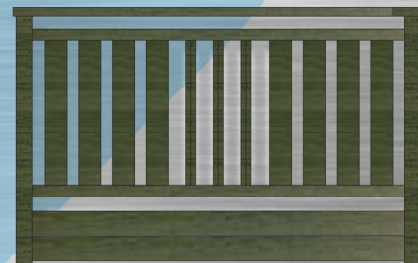

Blue Decò

I NOSTRI MODELLI

I modelli sotto rappresentati, hanno tutti le mantovane per coprire la soletta. Quindi disegnati per un allestimento frontale.

Modello **TRENTINA**

Modello **MARA**

Modello **VENEZIA**

Modello **CARLA**

Modello **CARLOTTA**

Modello **RIMINI**

Modello **TESINA**

Modello **FRADEA**

Per visualizzare il risultato di un parapetto montato sopra il balcone, coprire l'immagine a filo mantovana con un foglio di carta.