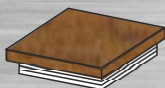

LE FINITURE VERNICIATE A POLVERE

Tutte le finiture disponibili sono combinabili tra loro.

ALURAY FENCE

ALUfence

I COMPONENTI

Tappo in PVC colorato
80 x 80 mm

Tappo in PVC colorato
120 x 20 mm

Viti in acciaio
inox A2 brunito