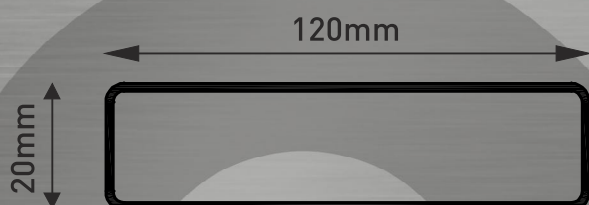

RE 1530

PROFILI PER STECCHE

RE 8020

RE 1020

RE 1220

Per questi profili abbiniamo
relativi tappi marrone chiaro
o marrone scuro

PROFILI PER STECCHE

RE 1125