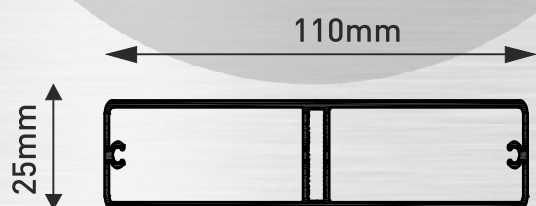

RE 1530

PROFILI PER STECCHE

RE 8020

RE 1020

RE 1220

Per questi profili abbiniamo
relativi tappi marrone chiaro
o marrone scuro

PROFILI PER STECCHE

RE 1125