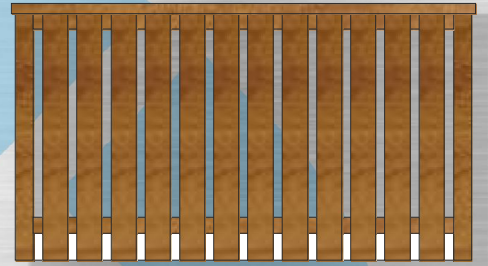

Blue Decò

I NOSTRI MODELLI

I modelli sotto rappresentati, hanno tutti le mantovane per coprire la soletta. Quindi disegnati per un allestimento frontale.

Modello **TRENTINA**

Modello **MARA**

Modello **VENEZIA**

Modello **CARLA**

Modello **CARLOTTA**

Modello **RIMINI**

Modello **TESINA**

Modello **FRADEA**

Per visualizzare il risultato di un parapetto montato sopra il balcone, coprire l'immagine a filo mantovana con un foglio di carta.

Modello **SARA**

Modello **SERENA**

Modello **STEFY**

Modello **SIENA**

Modello **FIRENZE**

Modello **LIVORNO**

Modello **ROSANNA**

Modello **MIRIAM**