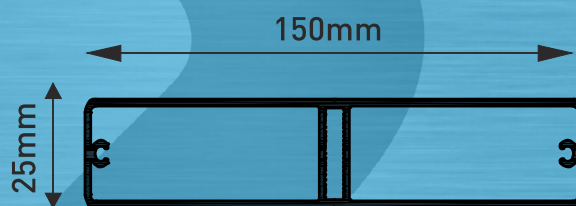

PROFILI PER STECCHE

RE 8020

RE 1020

RE 1220

Per questi profili abbiniamo
relativi tappi marrone chiaro
o marrone scuro

PROFILI PER STECCHE

RE 1125

RE 1525

Per questi profili abbiniamo relativi tappi marrone chiaro o marrone scuro

Altri profili non compresi a richiesta