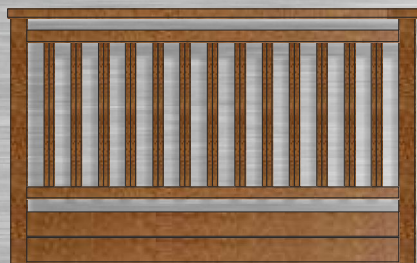

Rovere Chiaro

Acacia

Brown Oak

American Oak

Golden Oak

Ciliegio Antico

Ciliegio Antico

Ciliegio Rosso

Blue Decò

I NOSTRI MODELLI

I modelli sotto rappresentati, hanno tutti le mantovane per coprire la soletta. Quindi disegnati per un allestimento frontale.

Modello **TRENTINA**

Modello **MARA**

Modello **VENEZIA**

Modello **CARLA**

Modello **CARLOTTA**

Modello **RIMINI**

Modello **TESINA**

Modello **FRADEA**

Per visualizzare il risultato di un parapetto montato sopra il balcone, coprire l'immagine a filo mantovana con un foglio di carta.